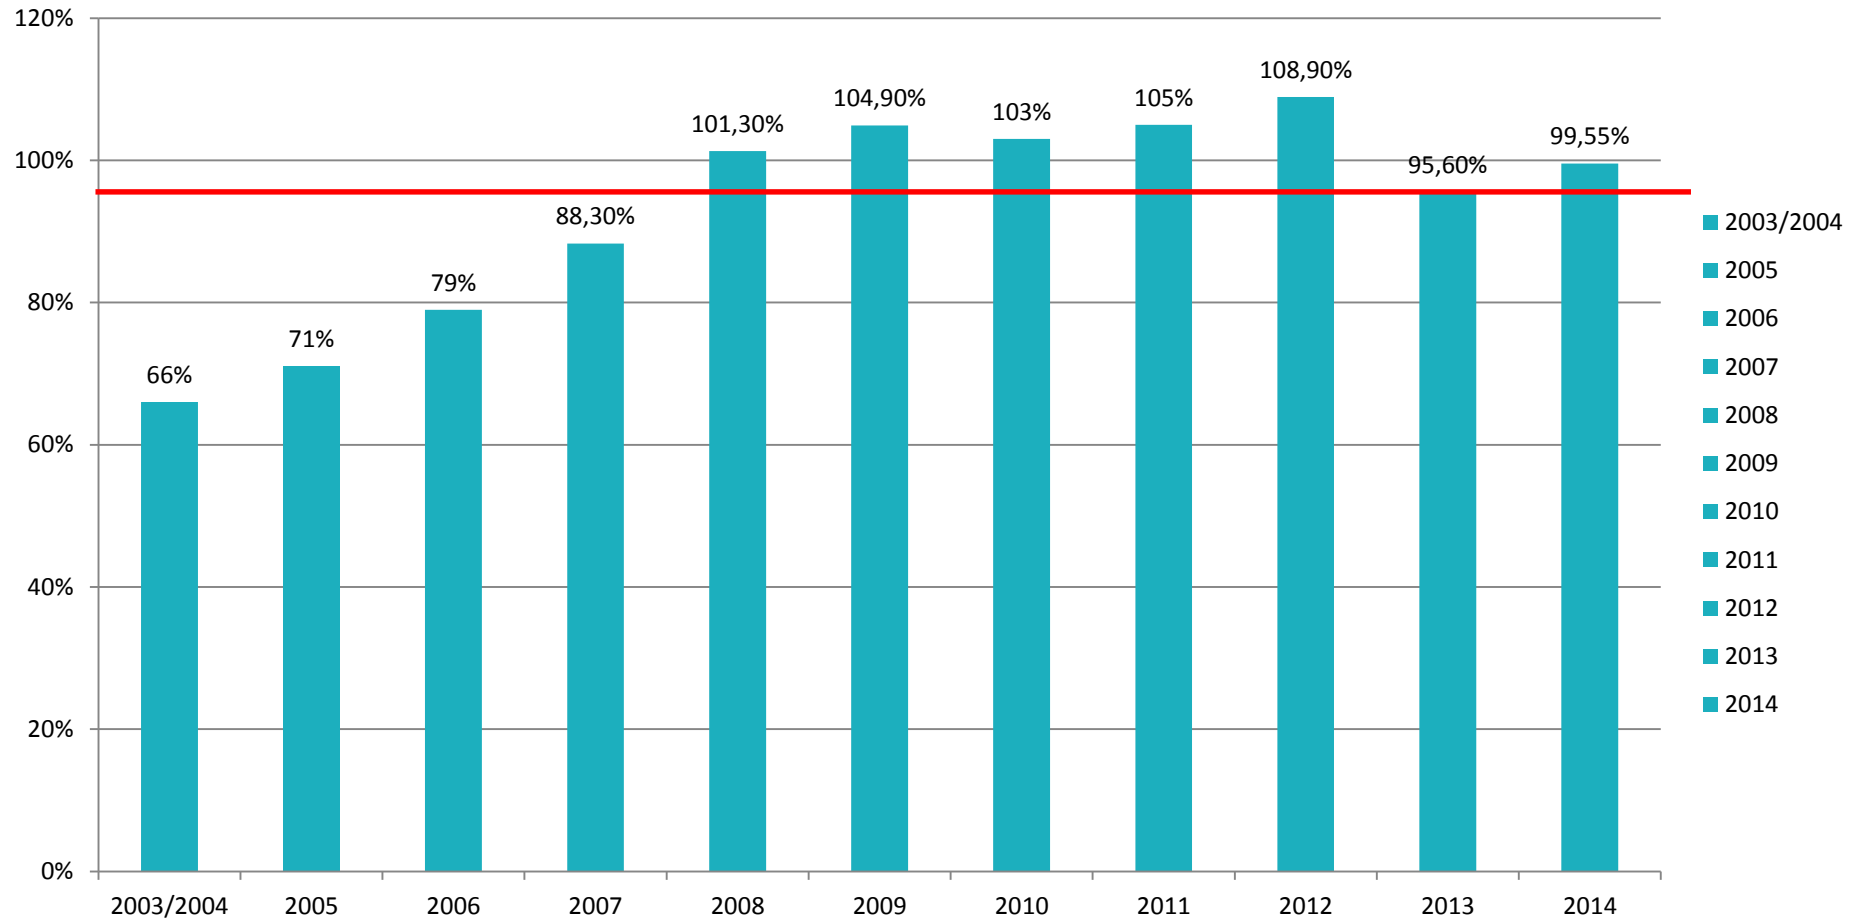

## Belegung - Auslastung "Notübernachtung für Frauen" Berlin 2003/2004 bis 2013

Seit 1. Januar 2013 werden – nicht wie bisher 8 - sondern 9 Notübernachtungsbetten - zuwendungsfinanziert.